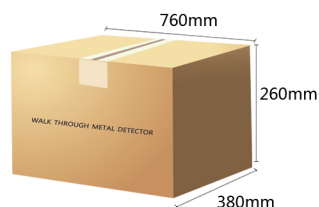

ESPECIFICACIONES TÉCNICAS

- Alimentación: 110 vca
- Peso Neto: 70 kg
- Temperatura de operación: -20 a 50 C
- Frecuencia de operación: 4 Khz- 8 Khz

PRODUCTOS A DETECTAR:

El dispositivo APMESC18 es diseñado para autorizar el acceso al personal con diferentes niveles o códigos de seguridad. Permite al usuario cambiar la programación de detección así como la sensibilidad. Cuenta con alarma anti sabotaje que sonará después de 10 segundos de no haber introducido el código correcto.

EMPAQUE

Recycling
Dimensión de la caja: L*W*H (mm)
Puerta : 2290*560*180 mm
Unidad de Control :760*380*260 mm
Peso :70KG