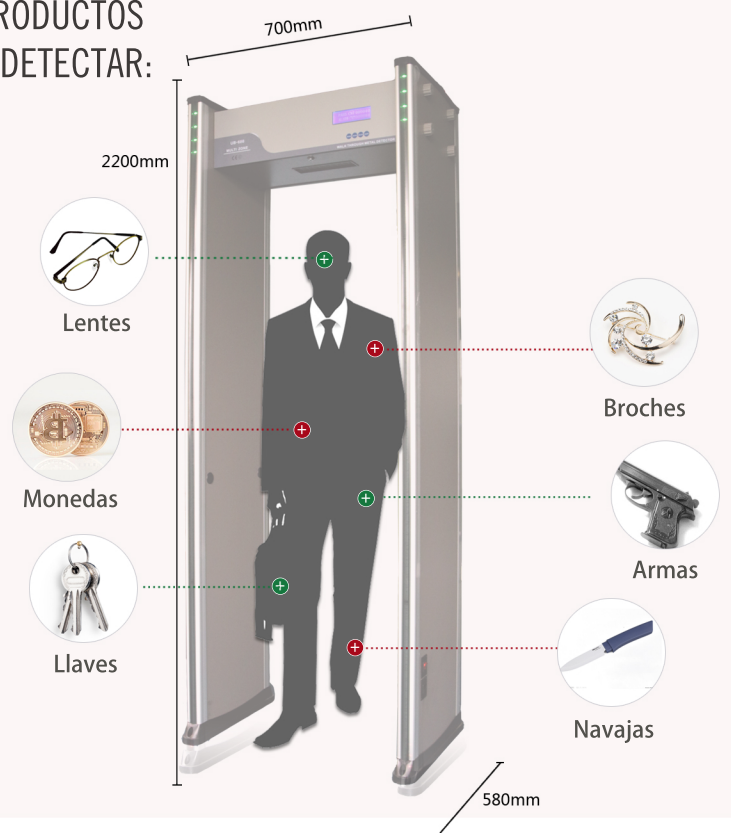

Detección con precisión.

El detector de metales APMESC18 con su tecnología exclusiva de detección por precisión multi punto de 18 zonas, nos muestra la localidad precisa del objetivo a ser detectado, izquierda, al centro a la derecha o cualquier lado en el que se traiga metal en el cuerpo, de pies a cabeza.

DETALLES DEL PRODUCTO

A. Pantalla LCD con contador: Nos muestra facilmente el conteo de alarmas y personas.

B. Facil instalación: Con solo 8 tornillos.

C. Conectores: Facil de conectar ambos paneles al cuadro de mando.

D. Tarjeta de circuito integrado: Circuito inteligente

E. Sensor Infrarojo: Para revisiones precisas.

F. Control remoto: para programación y uso del arco detector de metales.

G. Bases para montaje de piso.

ESPECIFICACIONES TÉCNICAS

- Alimentación: 110 vca
- Peso Neto: 70 kg
- Temperatura de operación: -20 a 50 C
- Frecuencia de operación: 4 Khz- 8 Khz

PRODUCTOS A DETECTAR:

El dispositivo APMESC18 es diseñado para autorizar el acceso al personal con diferentes niveles o códigos de seguridad. Permite al usuario cambiar la programación de detección así como la sensibilidad. Cuenta con alarma anti sabotaje que sonará después de 10 segundos de no haber introducido el código correcto.