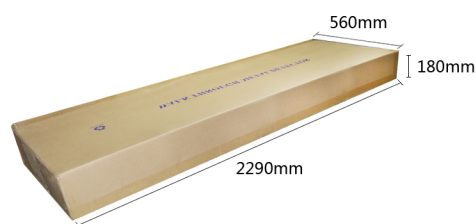

EMPAQUE

Recycling
Dimensión de la caja: L*W*H (mm)
Puerta : 2290*560*180 mm
Unidad de Control :760*380*260 mm
Peso :70KG