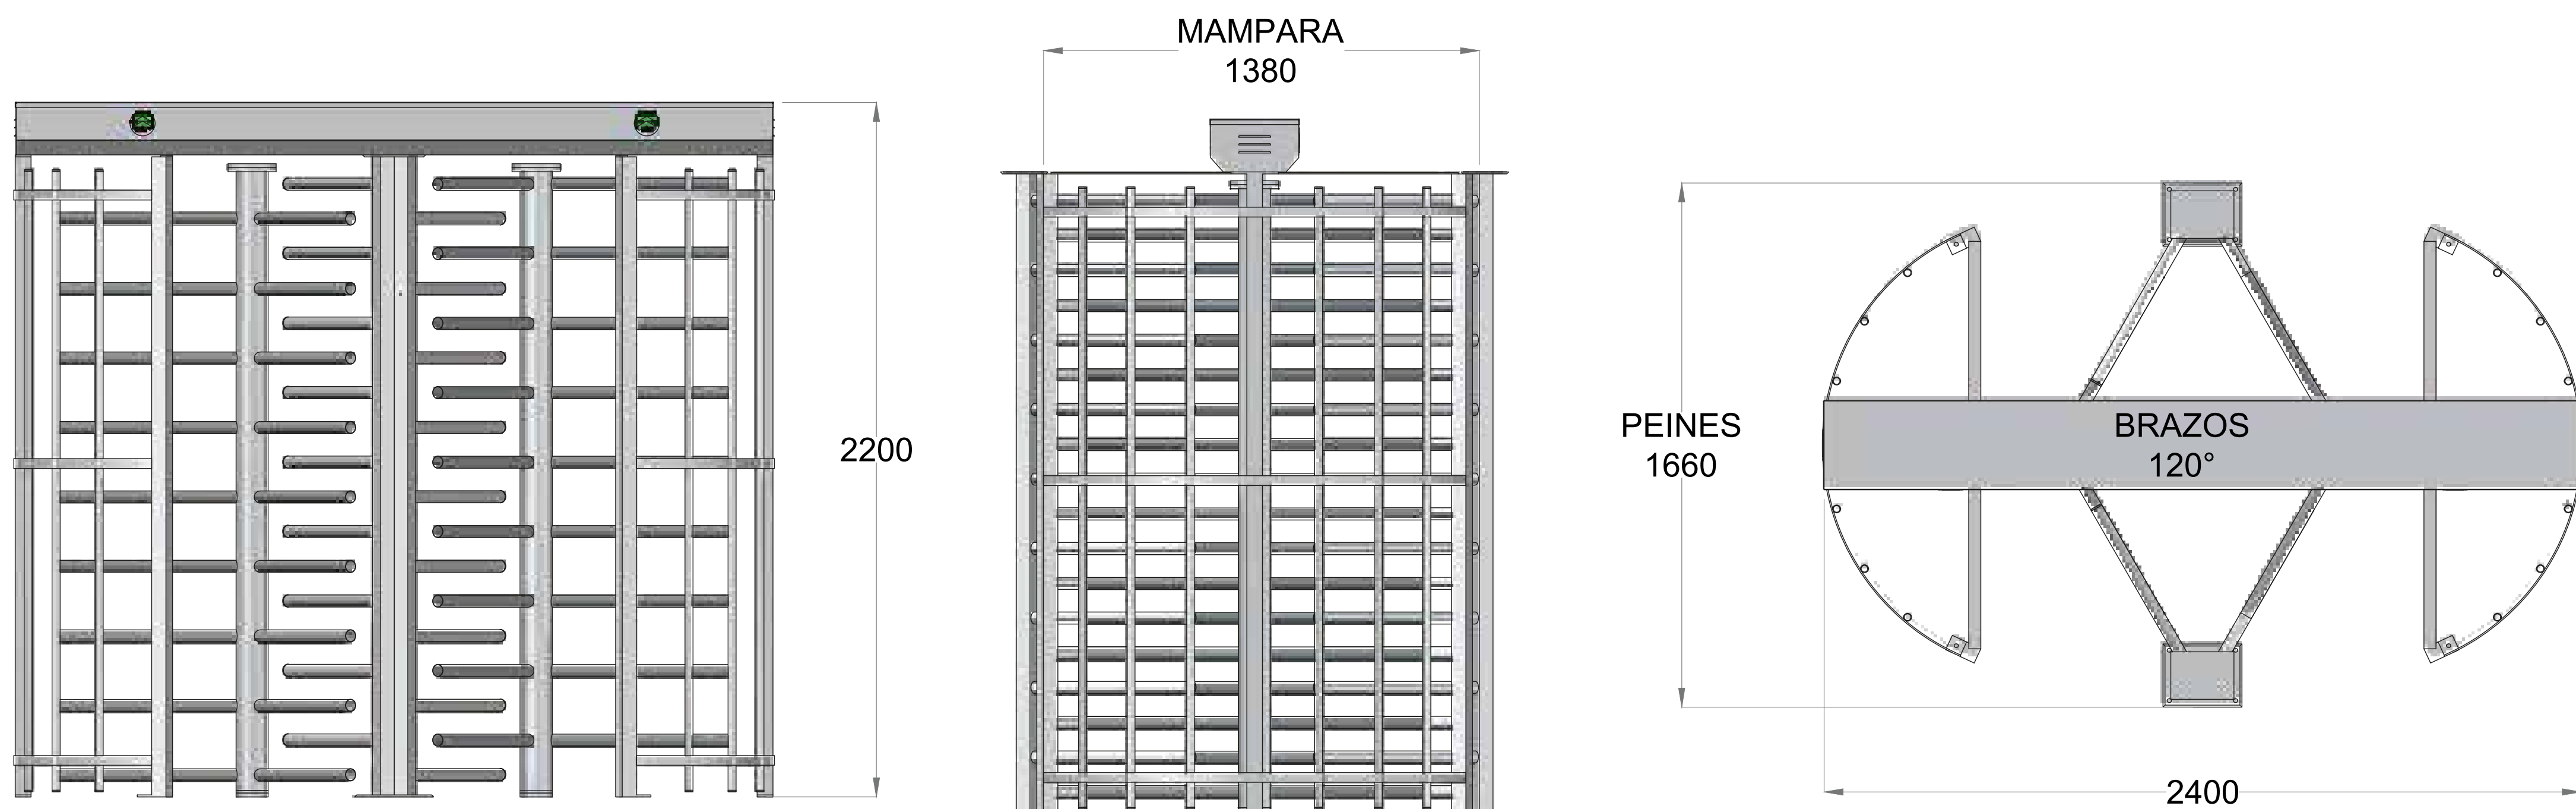

CONTROL DE ACCESO

Lector de código QR

Lector Smart card

Lector biométrico

Teclado numérico

Reconocimiento facial