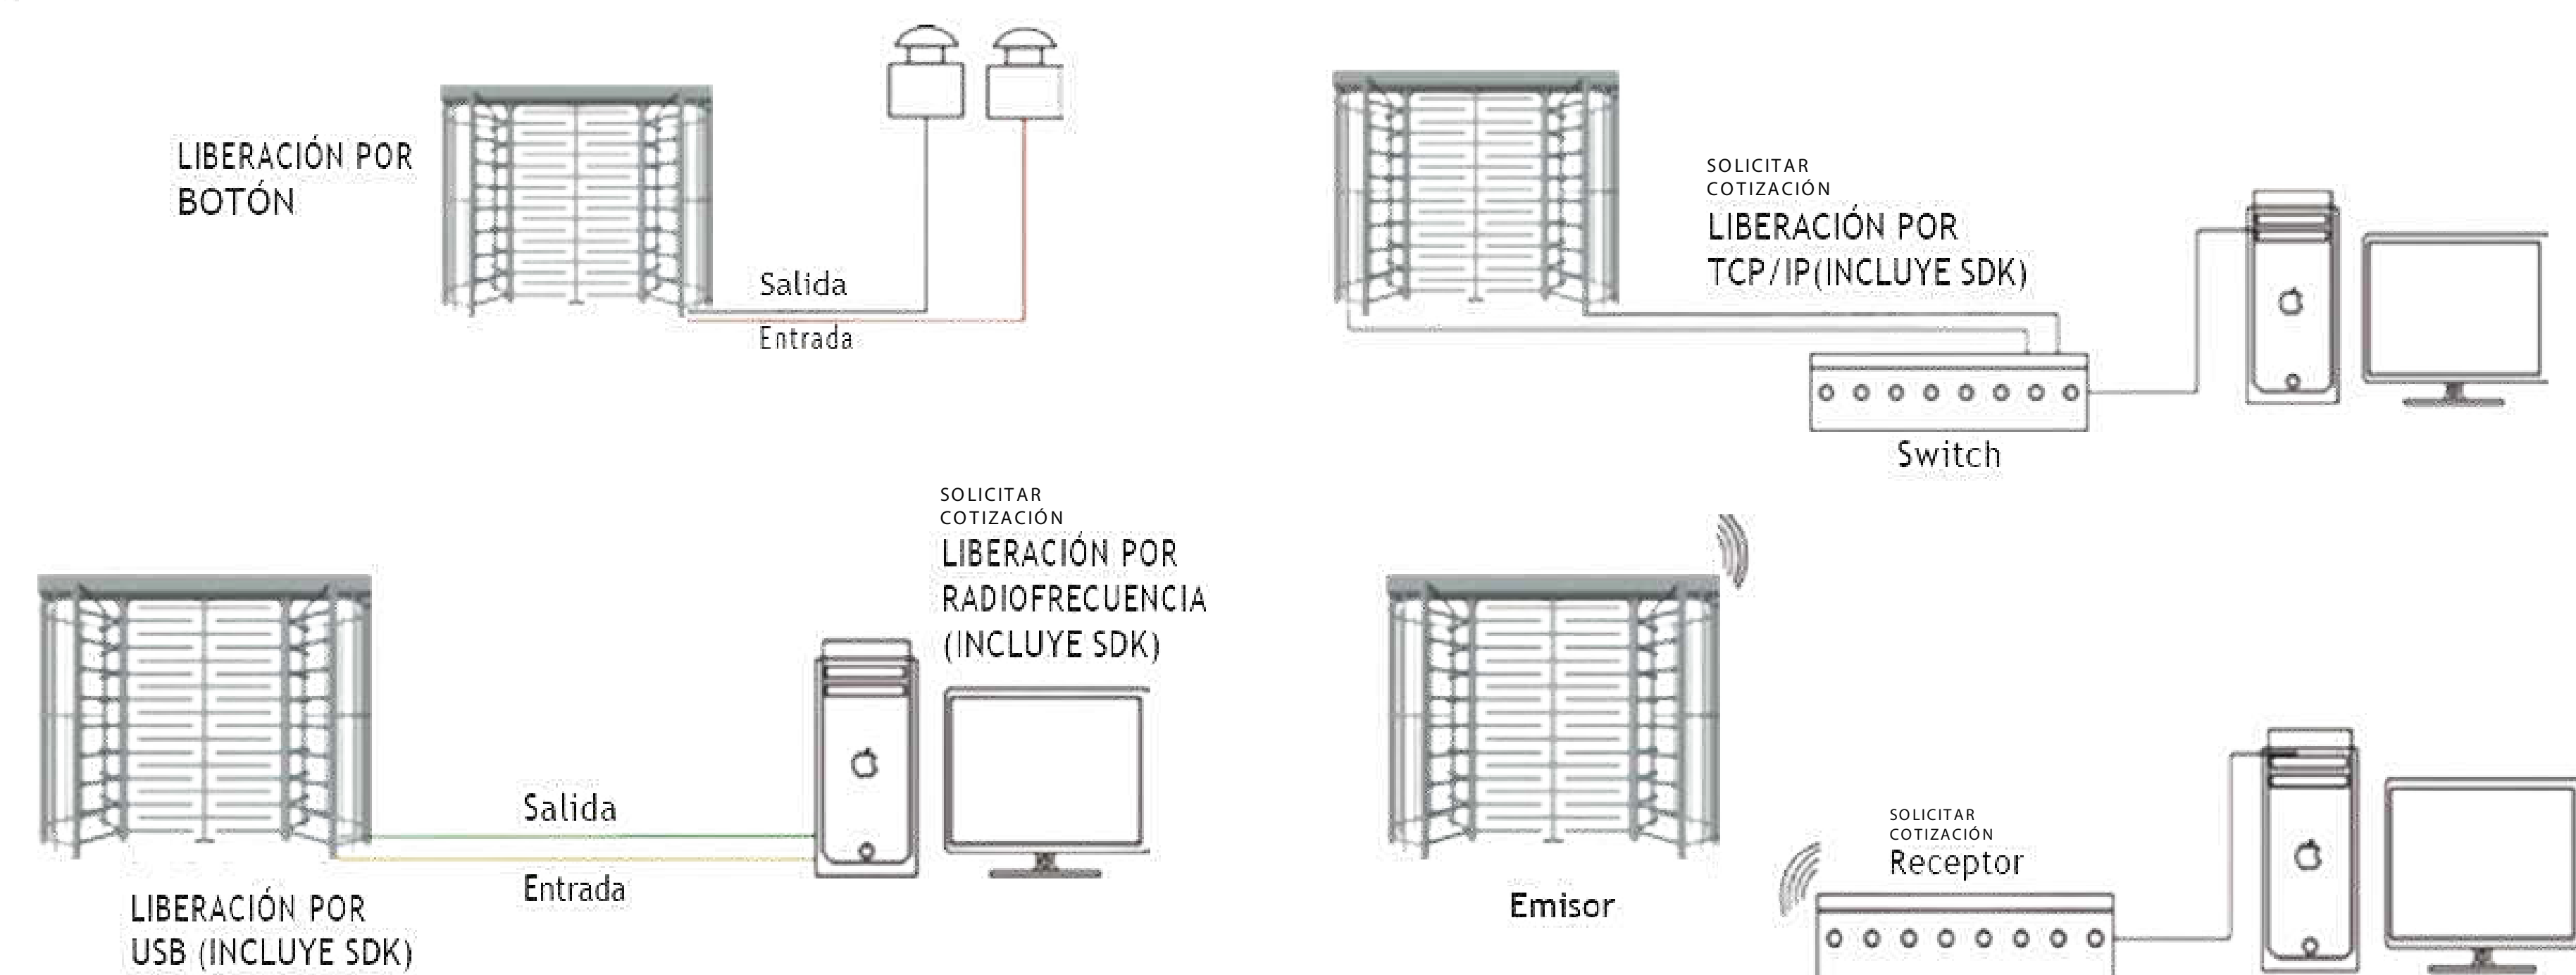

Instituciones educativas

Fabricado en acero inoxidable, con árbol de 3 brazos de acceso bidireccional, con separador diseñado con brazos a 60°, ideal para espacios donde se requiere controlar flujos continuos de entrada y salida de personas.

Características:

Mecanismo: Mecanismo siempre abierto

Material: Acero inoxidable y en acero al carbón, con pintura electroestática.

Base de brazos: Recto en acero inoxidable

Tipo de rotor: Arbol de 3 grupos de aspas con 120° de separación

Consumo: 120 W

Operación de solenoides: 12 Volts

Ambiente de trabajo: Interior/E xterior

Dimensiones: 240 x 220 cm

Peso: 250 kg

Alimentación: 110 - 120 AC

Tipos de accionamiento

Medidas:

Dimensiones (mm)

CONTROL DE ACCESO

Lector de código QR

Lector Smart card

Lector biométrico

Teclado numérico

Reconocimiento facial