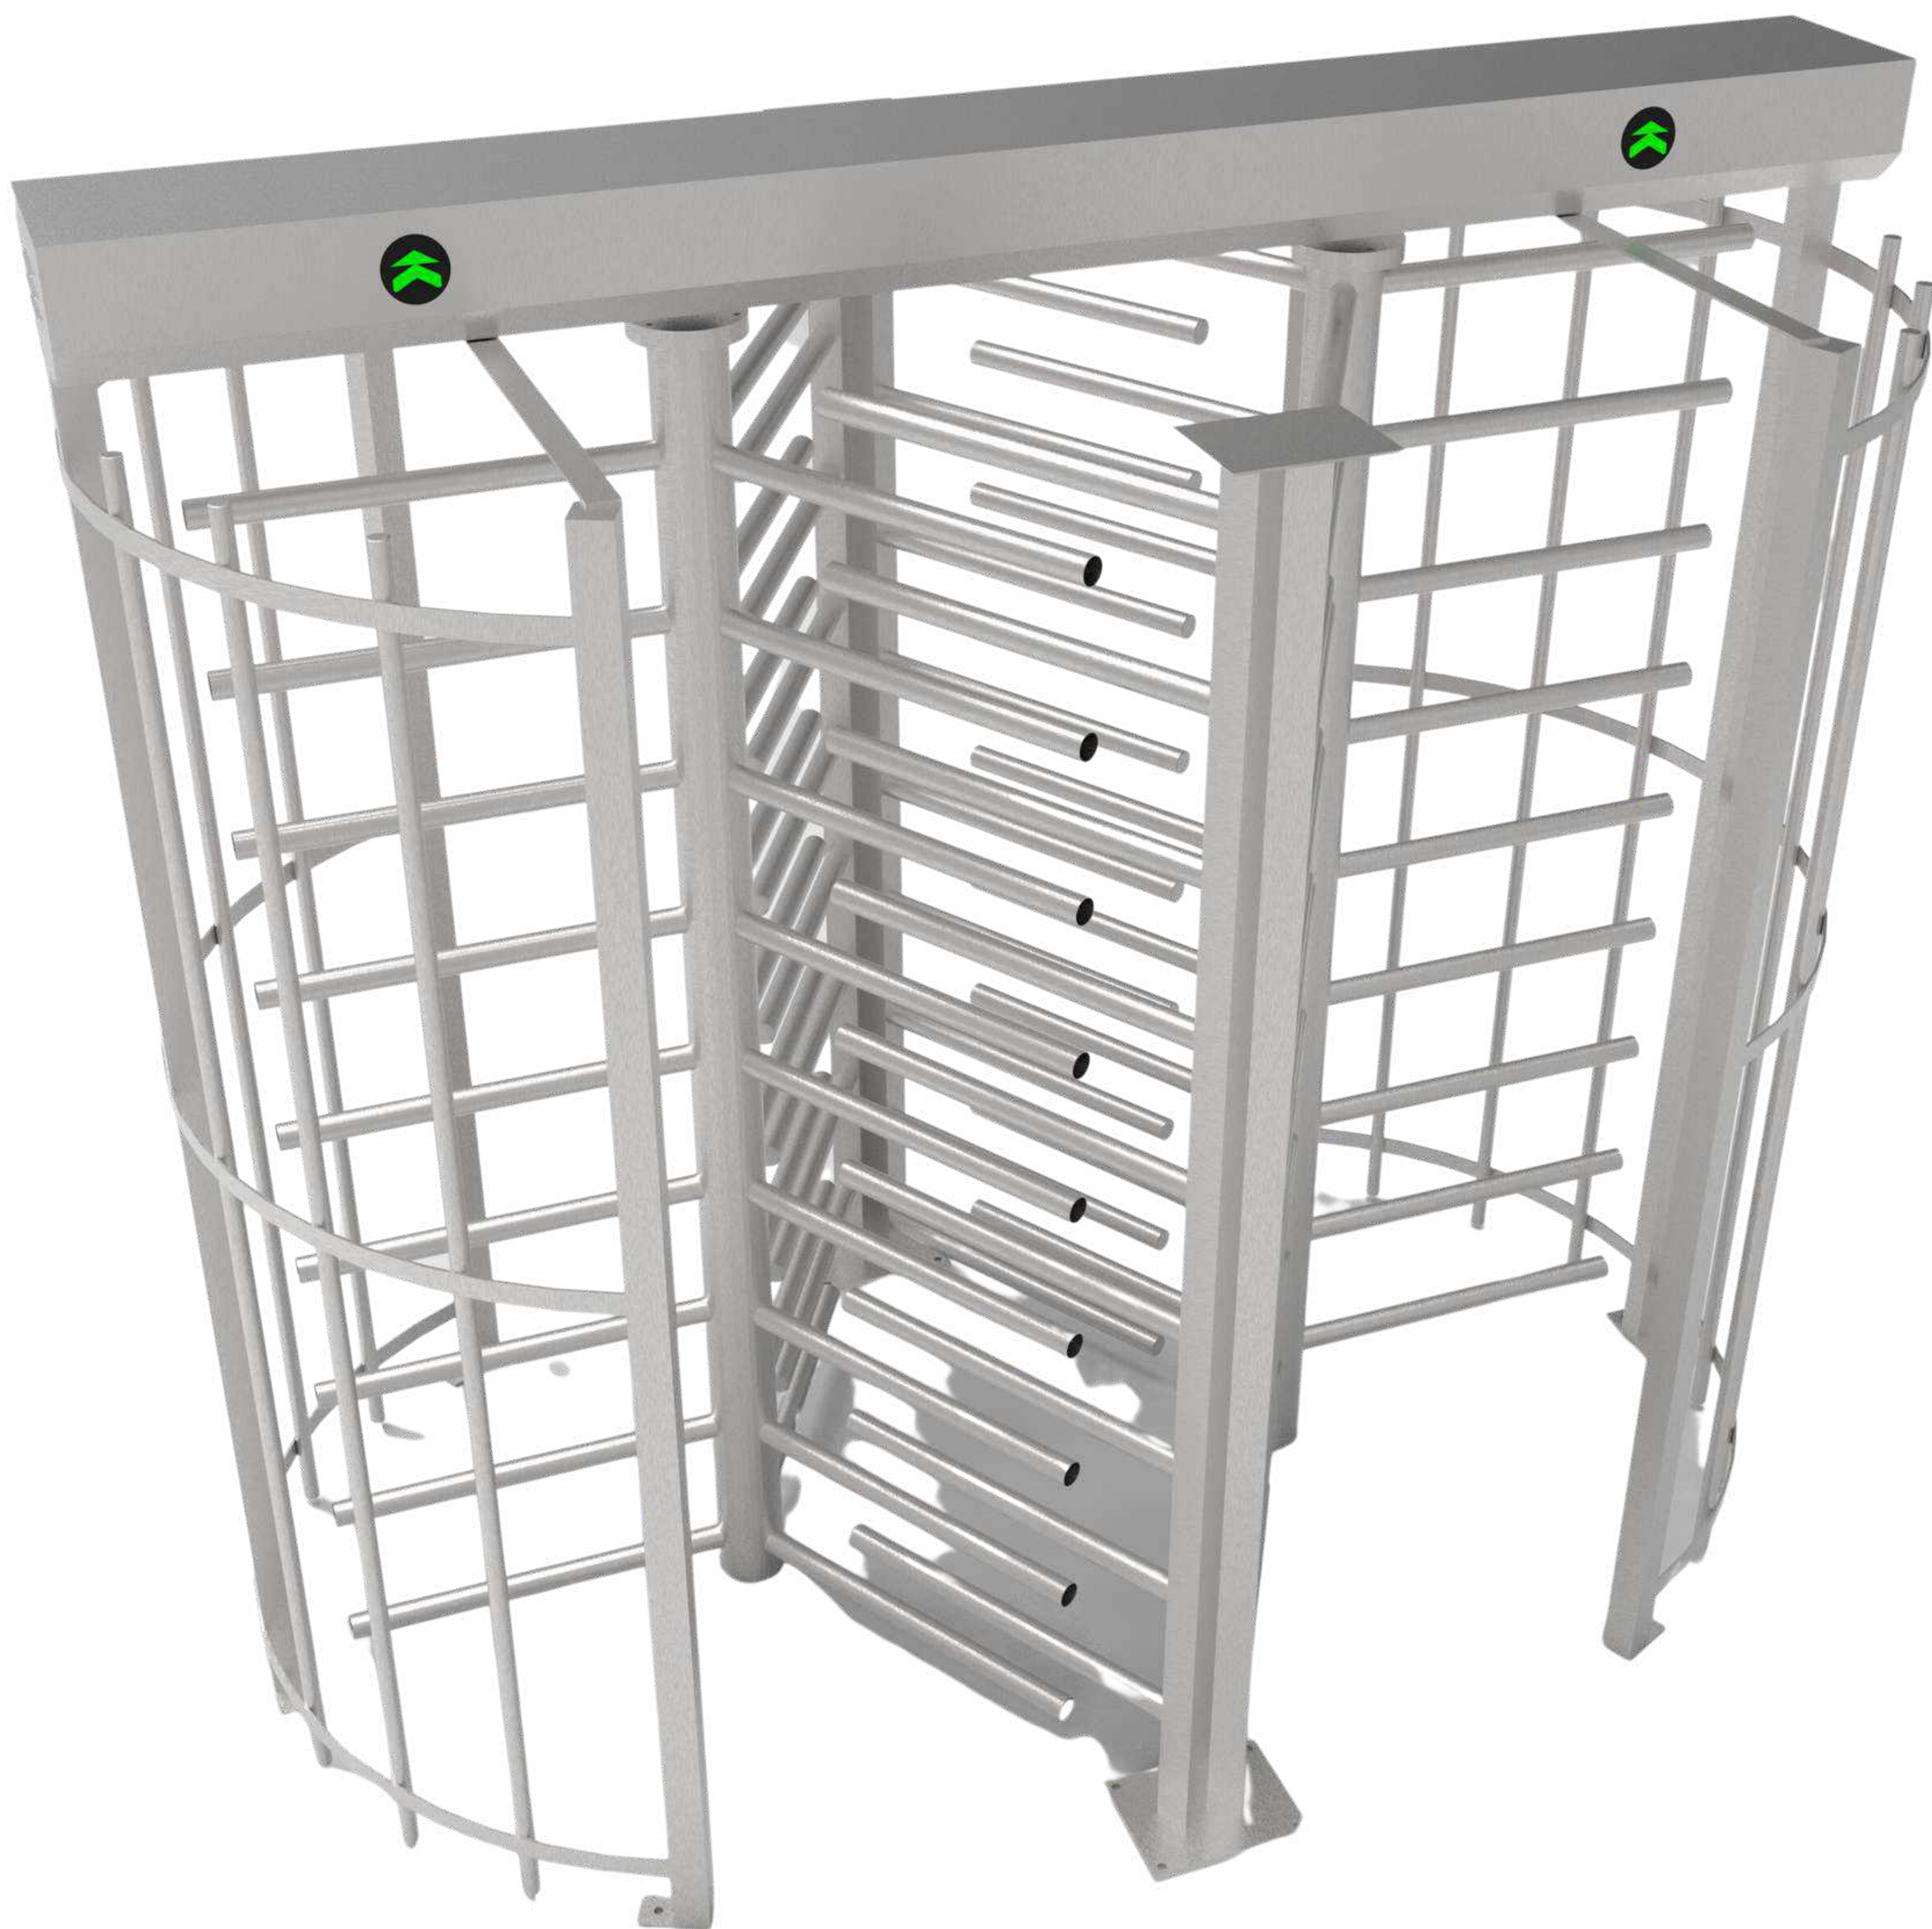

TORNIQUETES DE ALTURA COMPLETA 3 BRAZOS MODELO DG 940

Colores disponibles:

INSTALACIONES

Se pueden fabricar en acero inoxidable y al carbón

Estaciones de metro

Estadios deportivos

Empresas y condominos

Gimnasios

Instituciones educativas

Fabricado en acero inoxidable, con árbol de 3 brazos de acceso bidireccional, con separador diseñado con brazos a 60°, ideal para espacios donde se requiere controlar flujos continuos de entrada y salida de personas.

Características:

Mecanismo: Mecanismo siempre abierto

Material: Acero inoxidable y en acero al carbón, con pintura electroestática.

Base de brazos: Recto en acero inoxidable

Tipo de rotor: Arbol de 3 grupos de aspas con 120° de separación

Consumo: 120 W

Operación de solenoides: 12 Volts

Ambiente de trabajo: Interior/E xterior

Dimensiones: 240 x 220 cm

Peso: 250 kg

Alimentación: 110 - 120 AC

Tipos de accionamiento

Medidas: