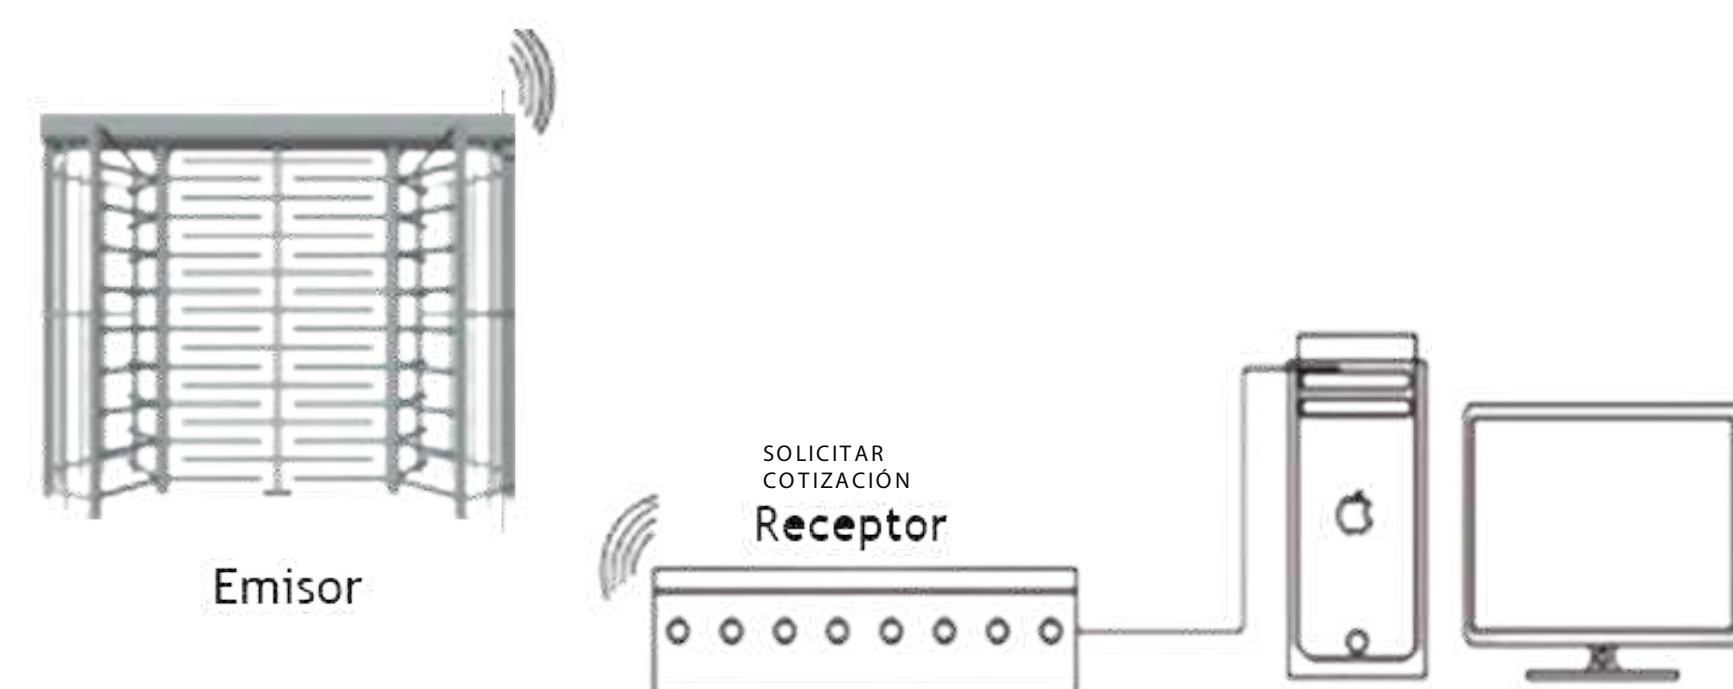

Consumo: 120 W

Operación de solenoides: 12 Volts

Ambiente de trabajo: Interior/Exterior

Dimensiones: 300 x 220 cm

Peso: 220 Kg

Alimentación: 110 - 120 AC

Tipos de accionamiento

Medidas:

Dimensiones (mm)

CONTROL DE ACCESO

Lector de código QR

Lector Smart card

Lector biométrico

Teclado numérico

Reconocimiento facial