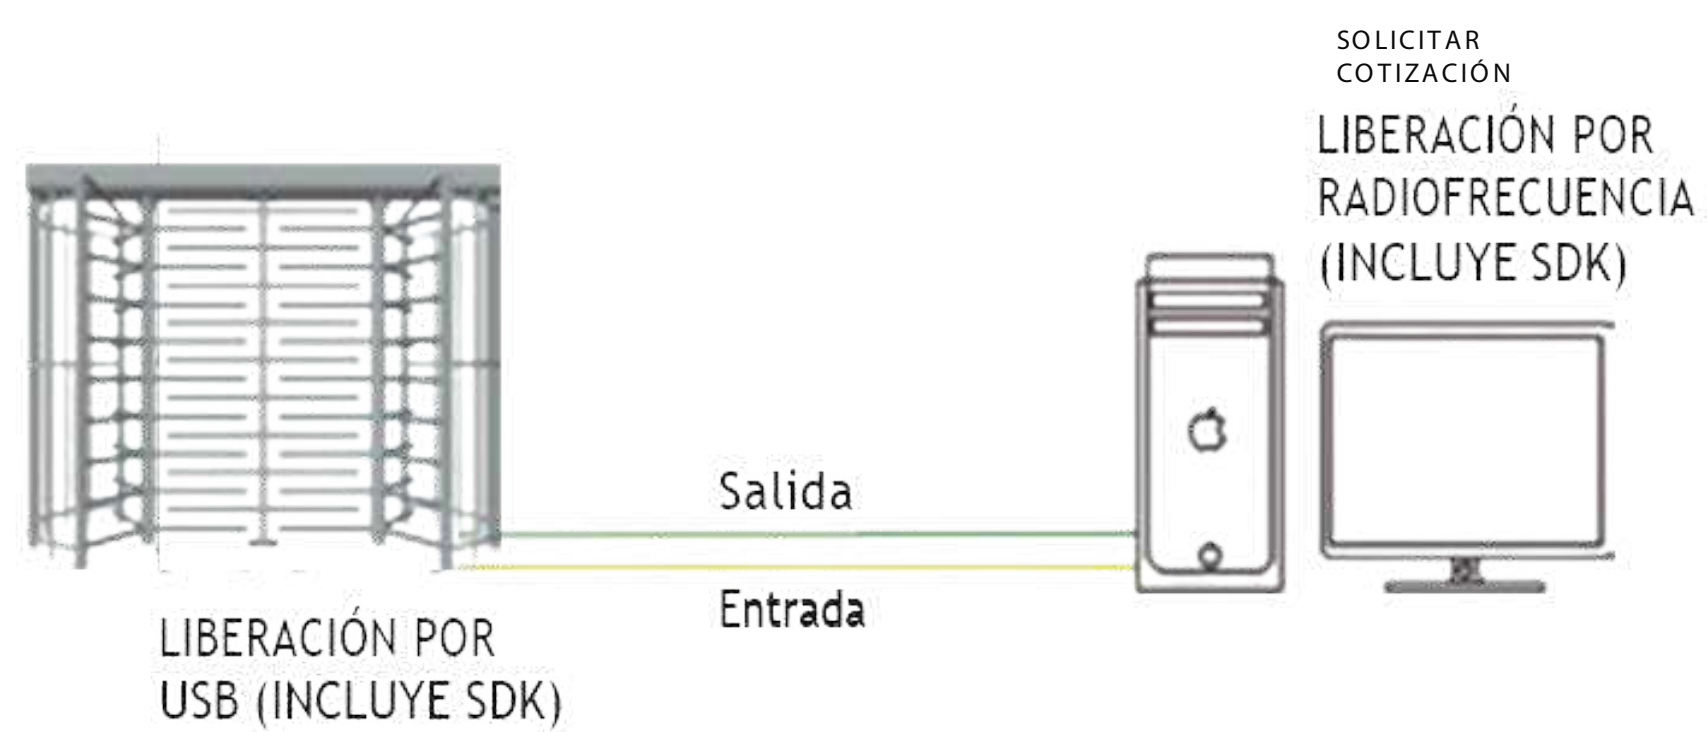

Instituciones educativas

 56 3697 2945  (55) 3488-1303  (55) 526-47254  (55) 526-41353

Fabricado en acero inoxidable, con árbol de 4 brazos; de acceso de entrada y salida bien definidos; ideal para grandes espacios donde se requiere controlar flujos continuos de personas.

Características:

Mecanismo: Mecanismo siempre abierto

Material: Acero inoxidable y en acero al carbón, con pintura electrostática.

Base de brazos: Recto en acero inoxidable

Tipo de rotor: Arbol de 4 grupos de aspas con 90° de separación

Consumo: 120 W

Operación de solenoides: 12 Volts

Ambiente de trabajo: Interior/Exterior

Dimensiones: 300 x 220 cm

Peso: 220 Kg

Alimentación: 110 - 120 AC

Tipos de accionamiento

Medidas:

Dimensiones (mm)

CONTROL DE ACCESO

Lector de código QR

Lector Smart card

Lector biométrico

Teclado numérico

Reconocimiento facial