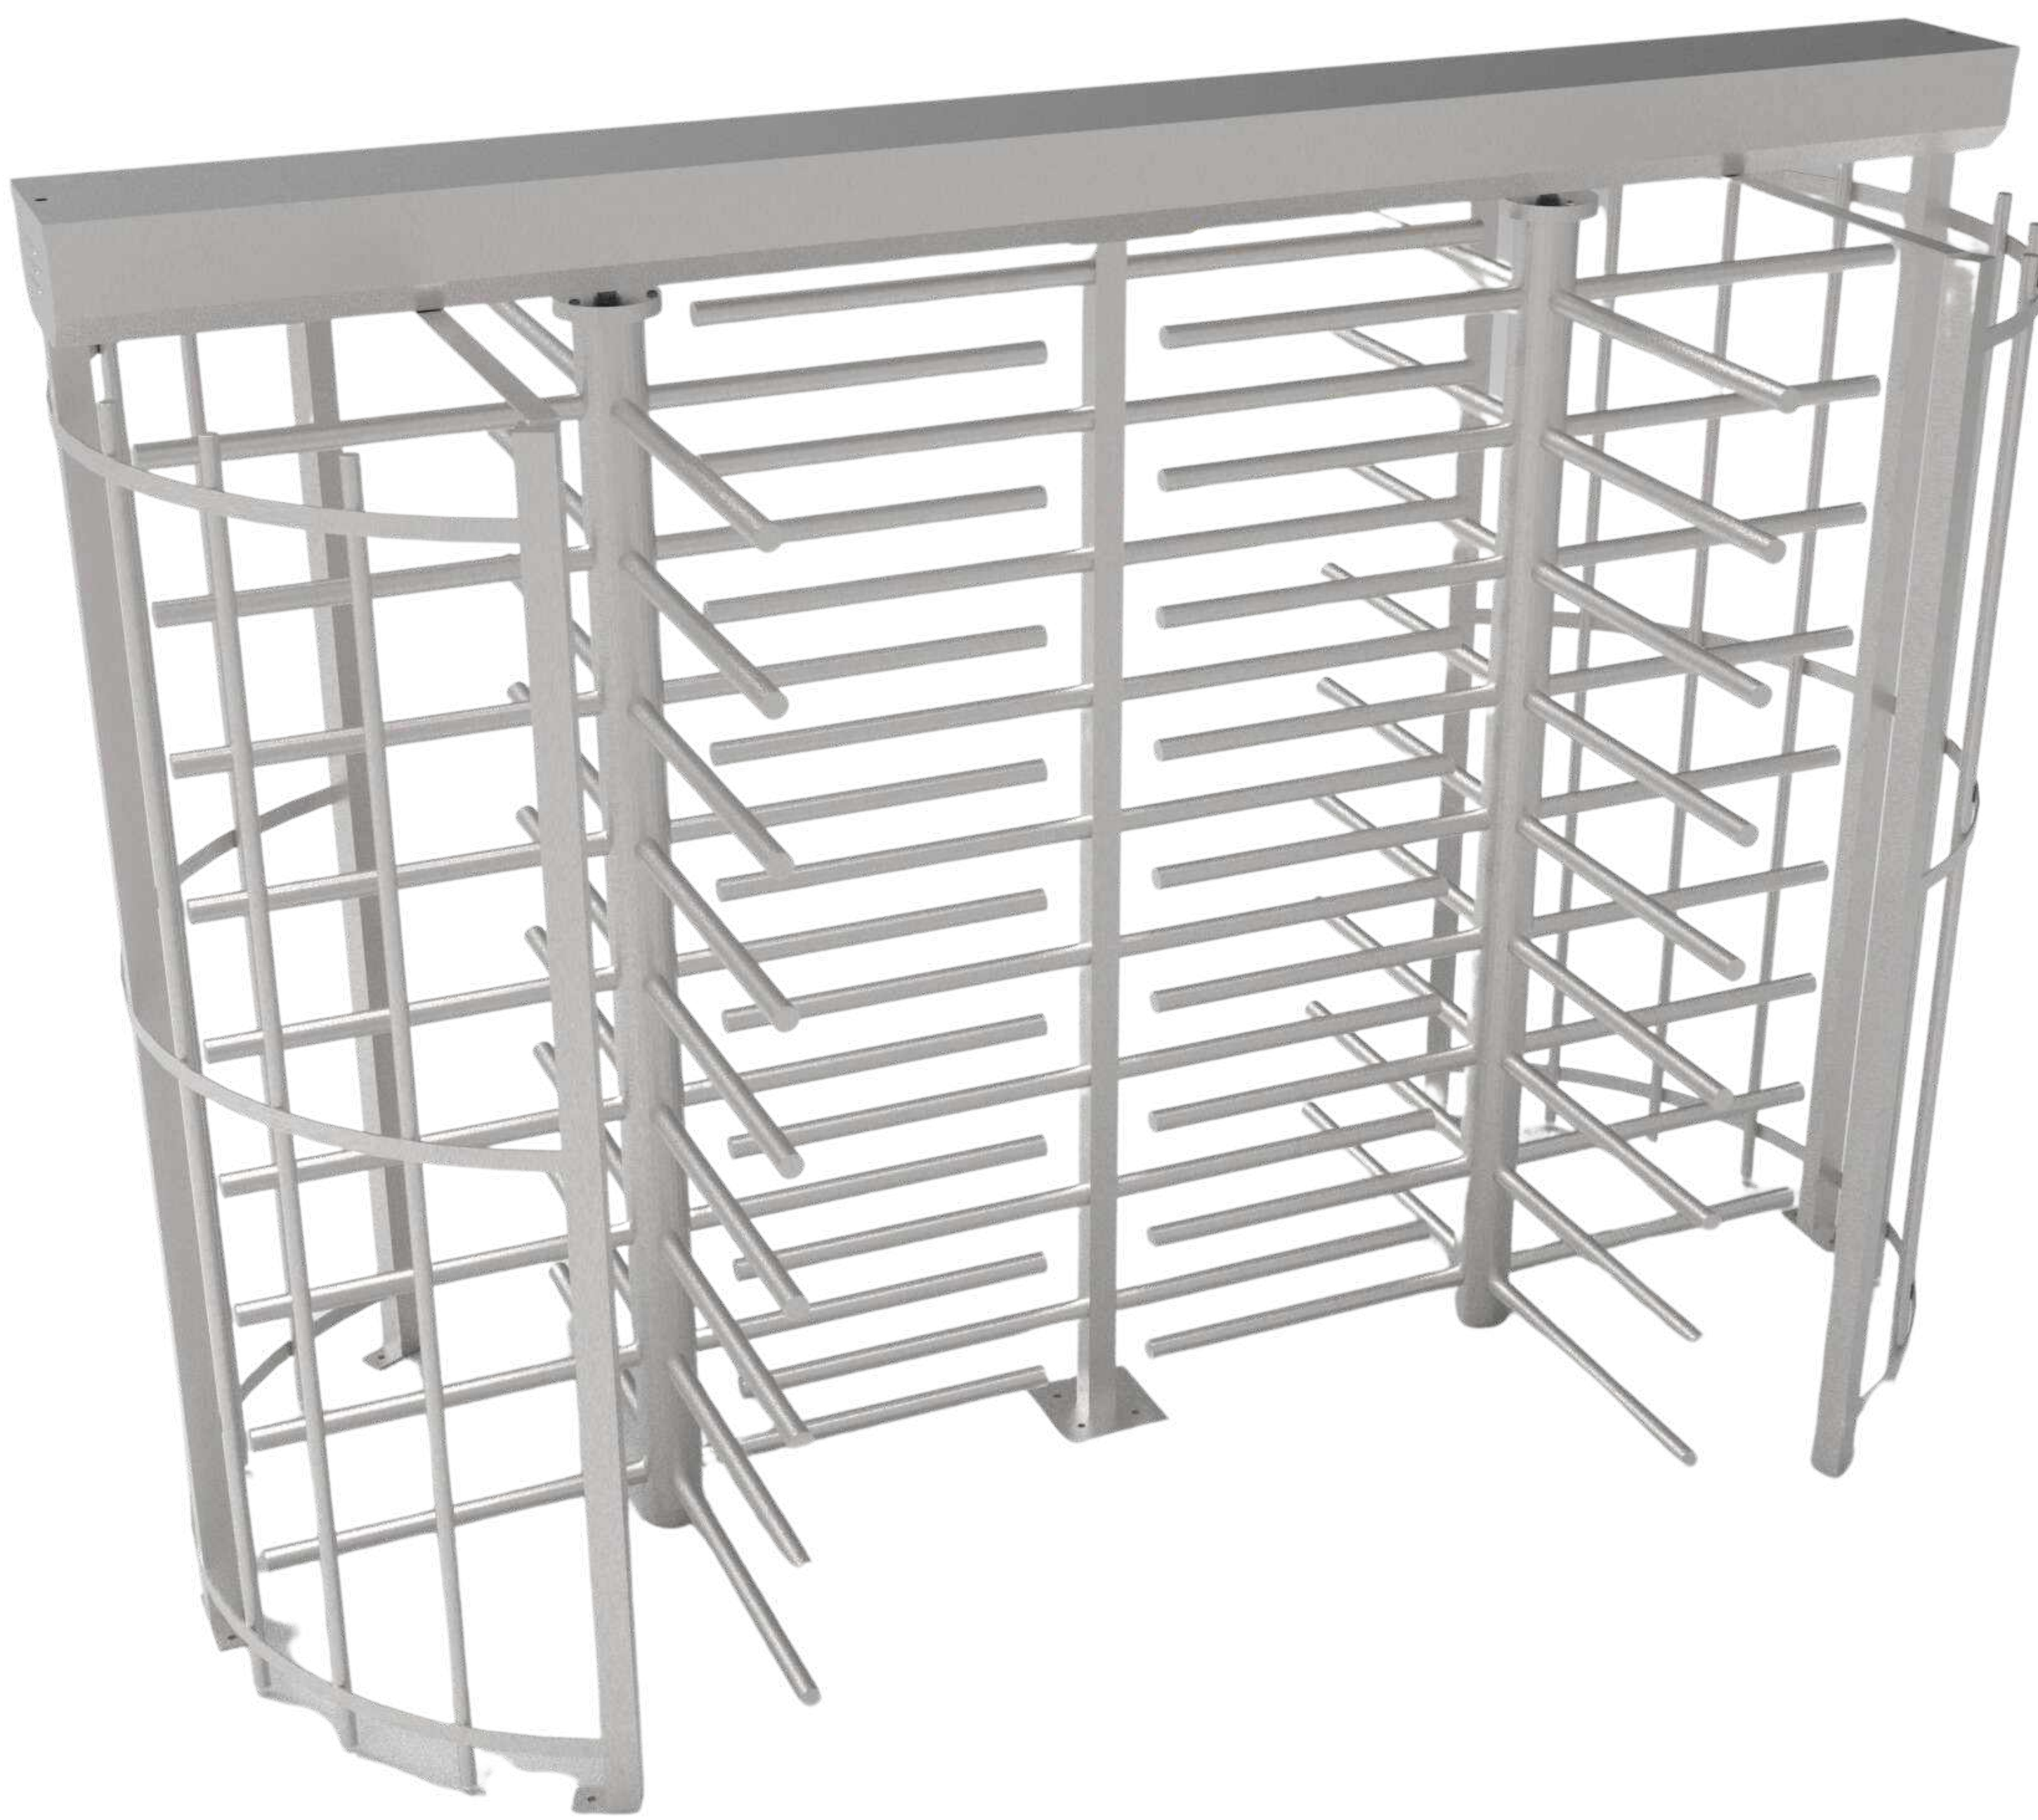

TORNIQUETES DE ALTURA COMPLETA 4 BRAZOS MODELO DG 960

Colores disponibles:

INSTALACIONES

Se pueden fabricar en acero inoxidable y al carbón

Estaciones de metro

Estadios deportivos

Empresas y condominios

Gimnasios

Instituciones educativas

 56 3697 2945  (55) 3488-1303  (55) 526-47254  (55) 526-41353

Fabricado en acero inoxidable, con árbol de 4 brazos; de acceso de entrada y salida bien definidos; ideal para grandes espacios donde se requiere controlar flujos continuos de personas.

Características:

Mecanismo: Mecanismo siempre abierto

Material: Acero inoxidable y en acero al carbón, con pintura electrostática.

Base de brazos: Recto en acero inoxidable

Tipo de rotor: Arbol de 4 grupos de aspas con 90° de separación

Consumo: 120 W

Operación de solenoides: 12 Volts

Ambiente de trabajo: Interior/Exterior

Dimensiones: 300 x 220 cm

Peso: 220 Kg

Alimentación: 110 - 120 AC

Tipos de accionamiento

Medidas: