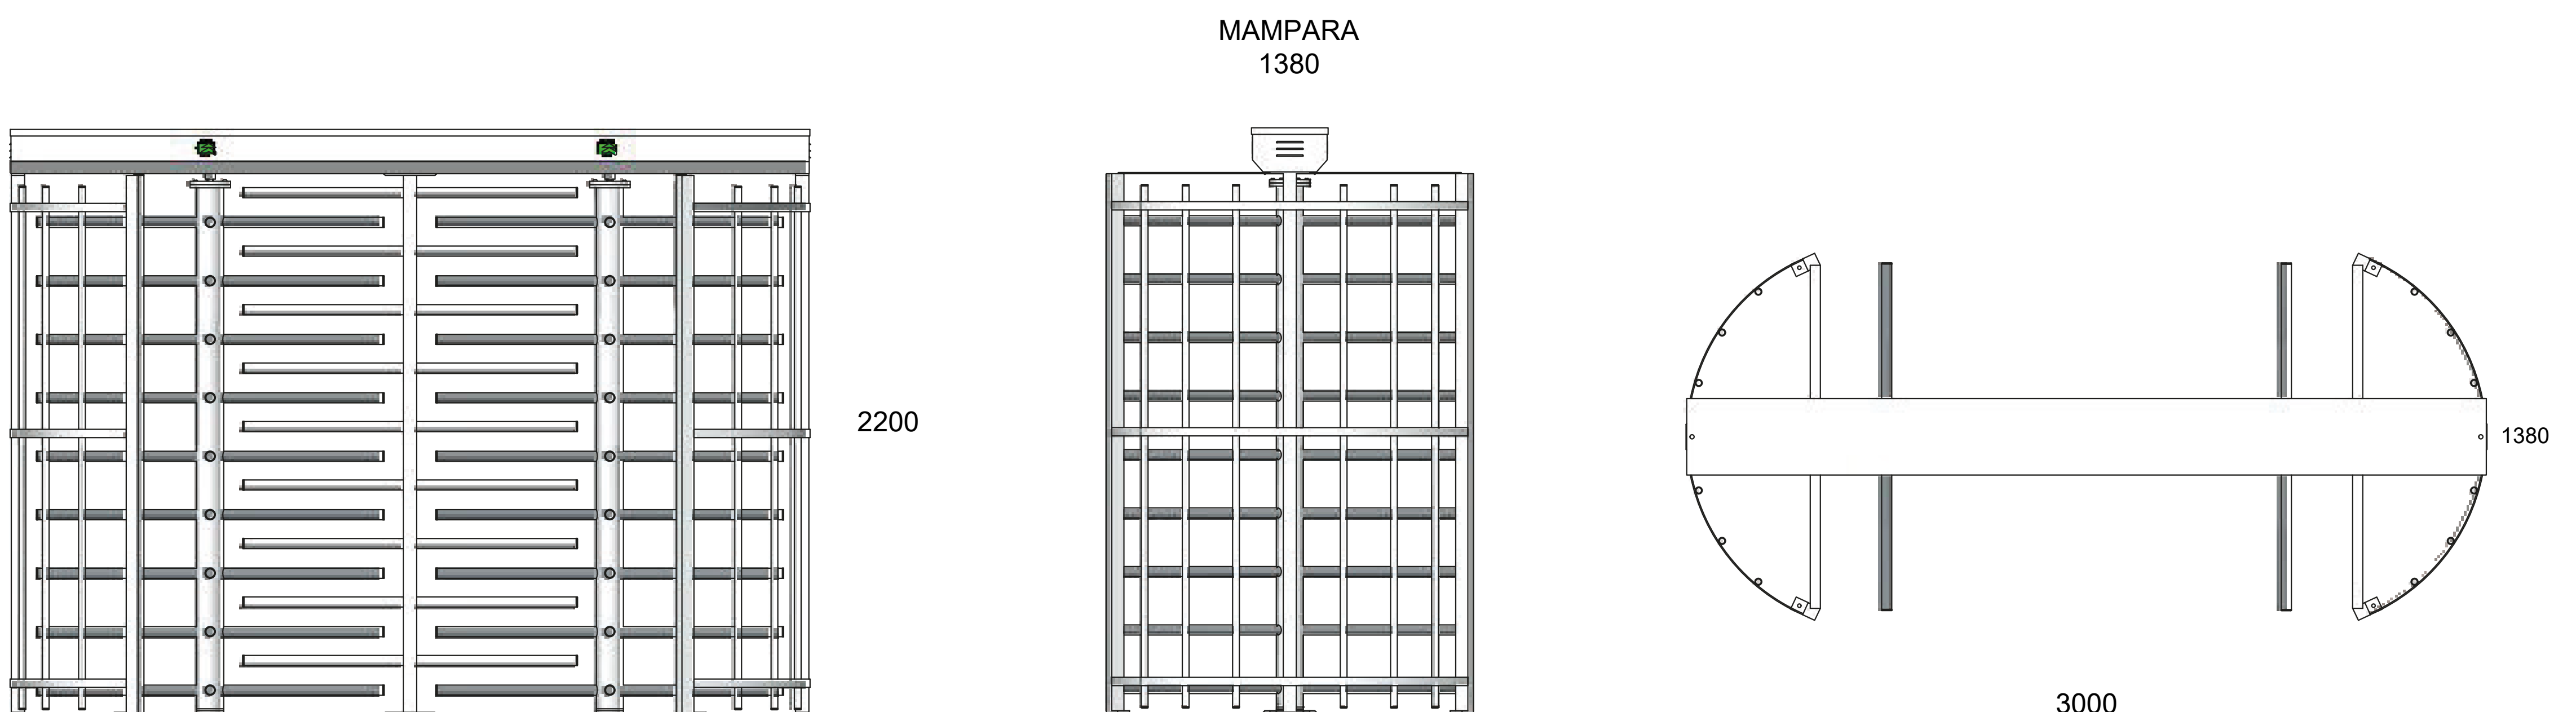

Medidas:

Dimensiones (mm)

CONTROL DE ACCESO

Lector de código QR

Lector Smart card

Lector biométrico

Teclado numérico

Reconocimiento facial