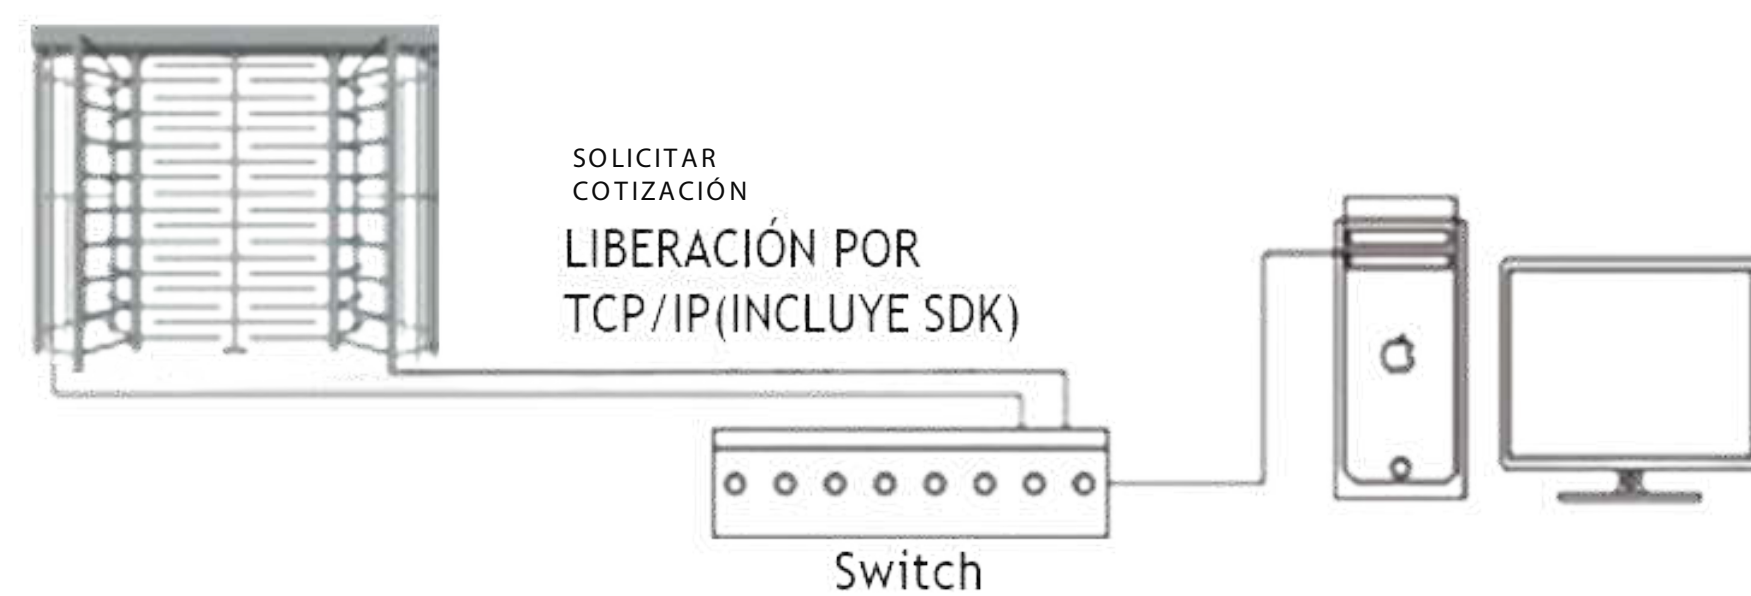

Instituciones educativas

 56 3697 2945  (55) 3488-1303  (55) 526-47254  (55) 526-41353

Fabricado en acero inoxidable, con árbol de 4 brazos; de acceso de entrada y salida bien definidos; ideal para grandes espacios donde se requiere controlar flujos continuos de personas.

Características:

Mecanismo: Mecanismo siempre abierto

Material: Acero inoxidable y en acero al carbón, con pintura electrostática.

Base de brazos: Recto en acero inoxidable

Tipo de rotor: Arbol de 4 grupos de aspas con 90° de separación

Consumo: 120 W

Operación de solenoides: 12 Volts

Ambiente de trabajo: Interior/Exterior

Dimensiones: 300 x 220 cm

Peso: 220 Kg

Alimentación: 110 - 120 AC

Tipos de accionamiento

Medidas: