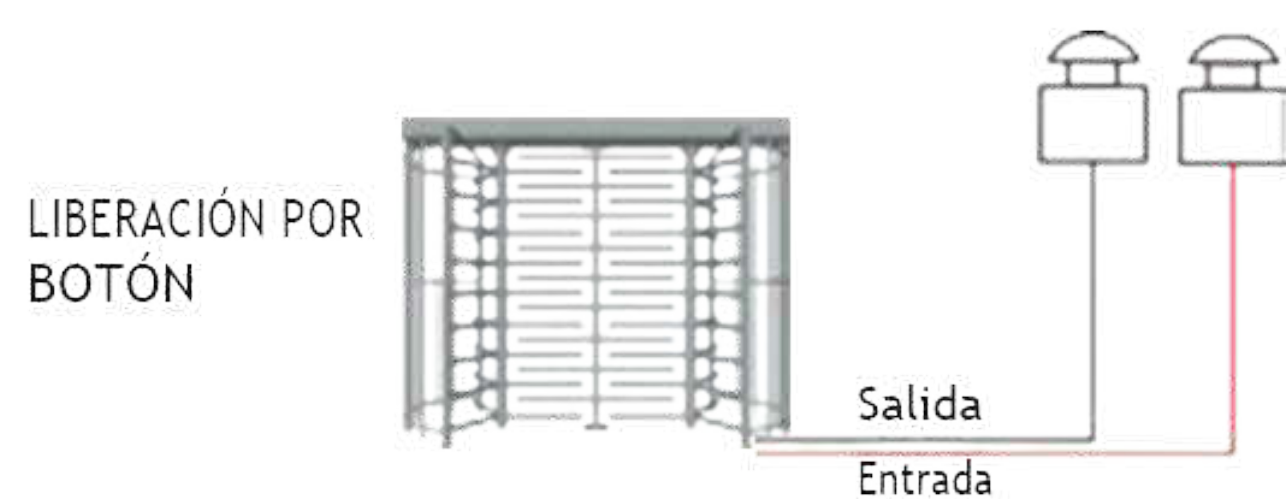

Instituciones educativas

 56 3697 2945  (55) 3488-1303  (55) 526-47254  (55) 526-41353

Fabricado en acero inoxidable, con árbol de 4 brazos; de acceso de entrada y salida bien definidos; ideal para grandes espacios donde se requiere controlar flujos continuos de personas.

Características:

Mecanismo: Mecanismo siempre abierto

Material: Acero inoxidable y en acero al carbón, con pintura electrostática.

Base de brazos: Recto en acero inoxidable

Tipo de rotor: Arbol de 4 grupos de aspas con 90° de separación

Consumo: 120 W

Operación de solenoides: 12 Volts

Ambiente de trabajo: Interior/Exterior

Dimensiones: 300 x 220 cm

Peso: 220 Kg

Alimentación: 110 - 120 AC

Tipos de accionamiento

Medidas: