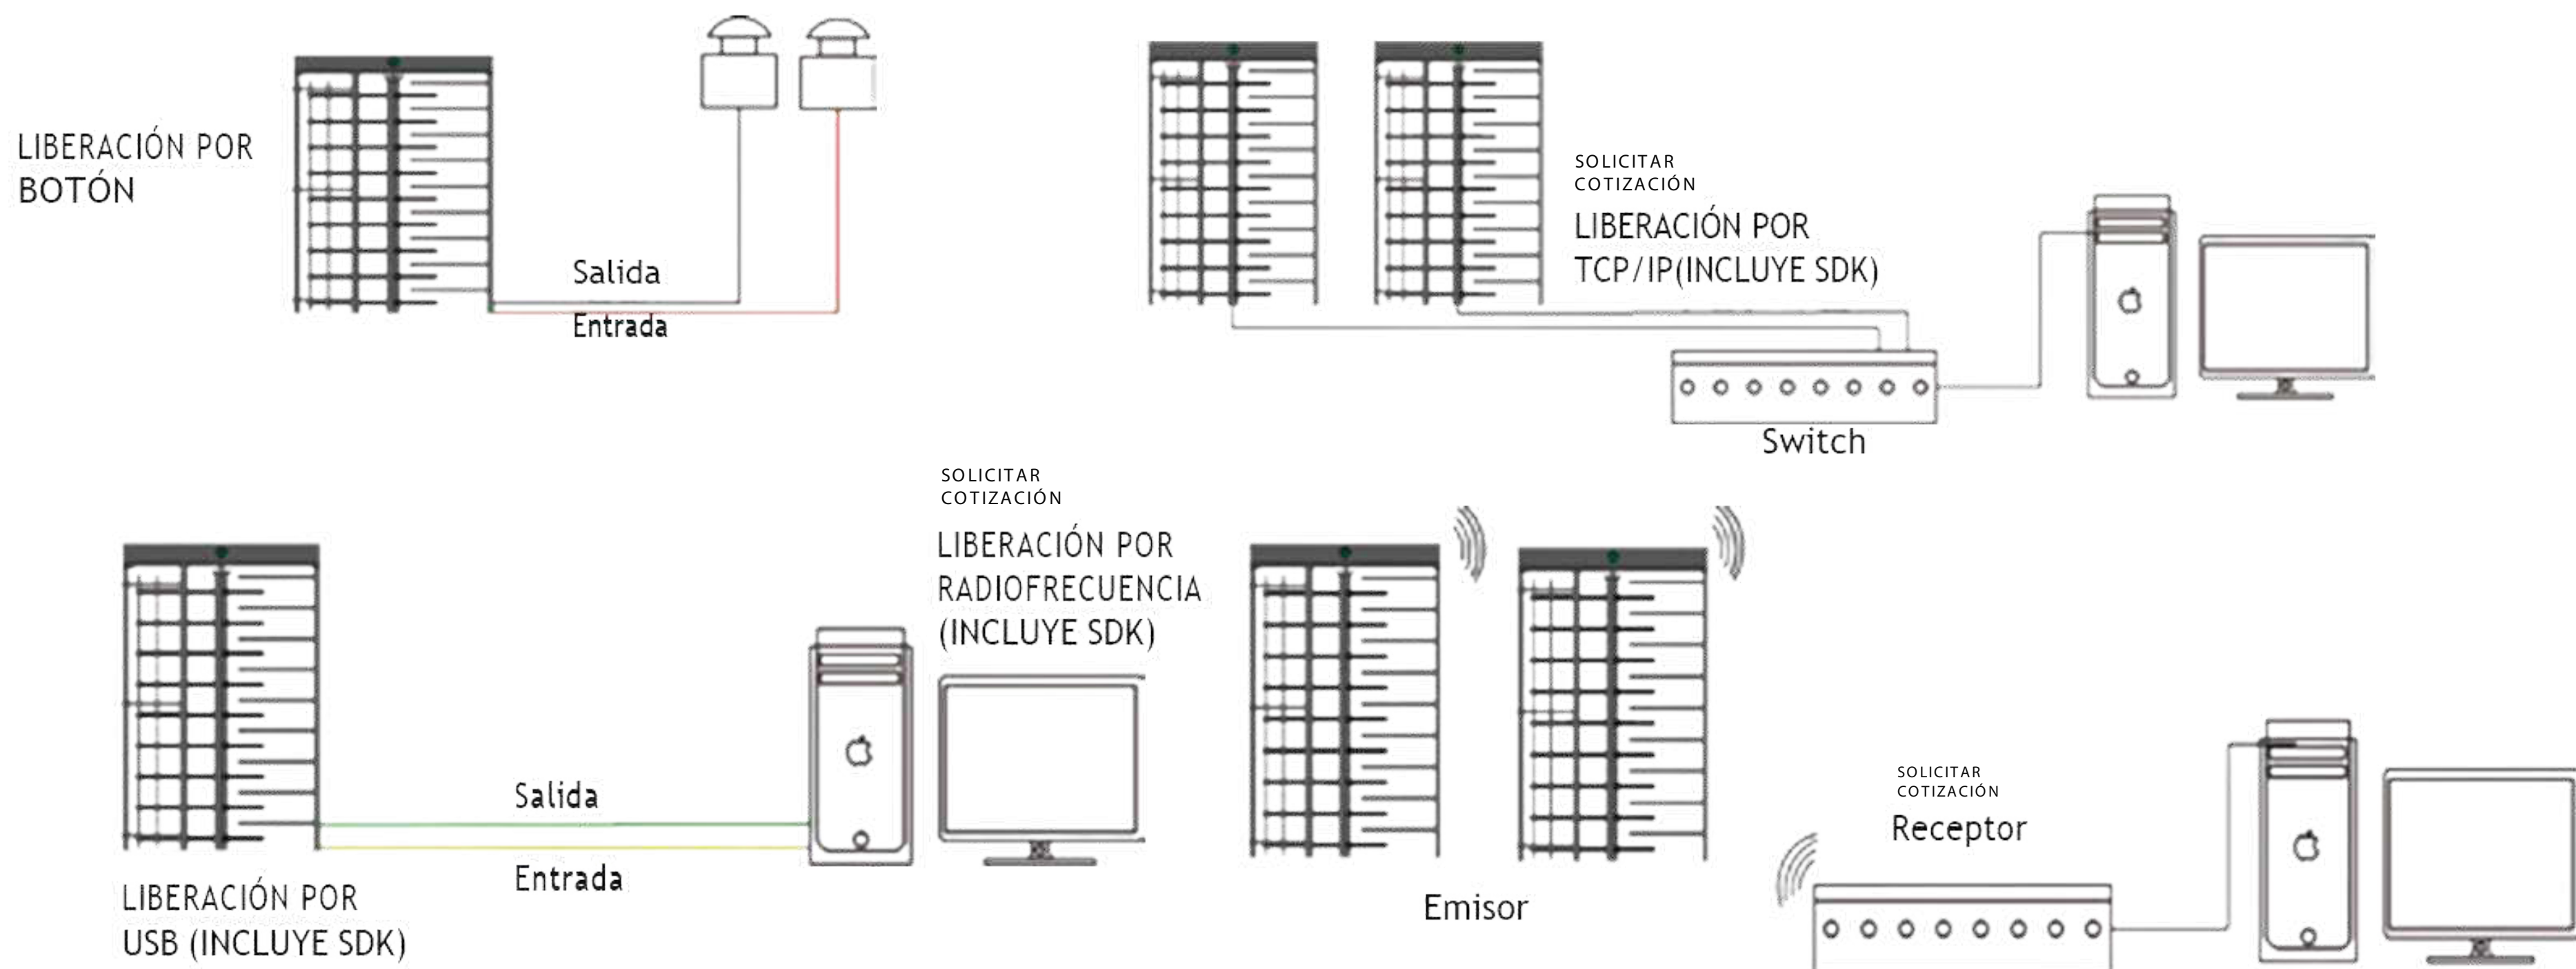

Gimnasios

Instituciones educativas

Fabricado en acero inoxidable, con árbol de 4 brazos tipo clip, configuración unidireccional o bidireccional; este equipo permite el acceso y control ordenado de personas en espacios reducidos.

Características:

Mecanismo: Mecanismo siempre abierto

Material: Acero inoxidable y en acero al carbón, con pintura electrostática.

Base de brazos: Curvado en forma de clip

Tipo de rotor: Arbol de 4 grupos de aspas con 90° de separación

Consumo: 120 W

Operación de solenoides: 12 Volts

Ambiente de trabajo: Interior/Exterior

Dimensiones: 150 x 220 cm

Peso: 220 Kg

Alimentación: 110 - 120 AC

Tipos de accionamiento

Medidas:

Dimensiones (mm)

CONTROL DE ACCESO

Lector de código QR

Lector Smart card

Lector biométrico

Teclado numérico

Reconocimiento facial