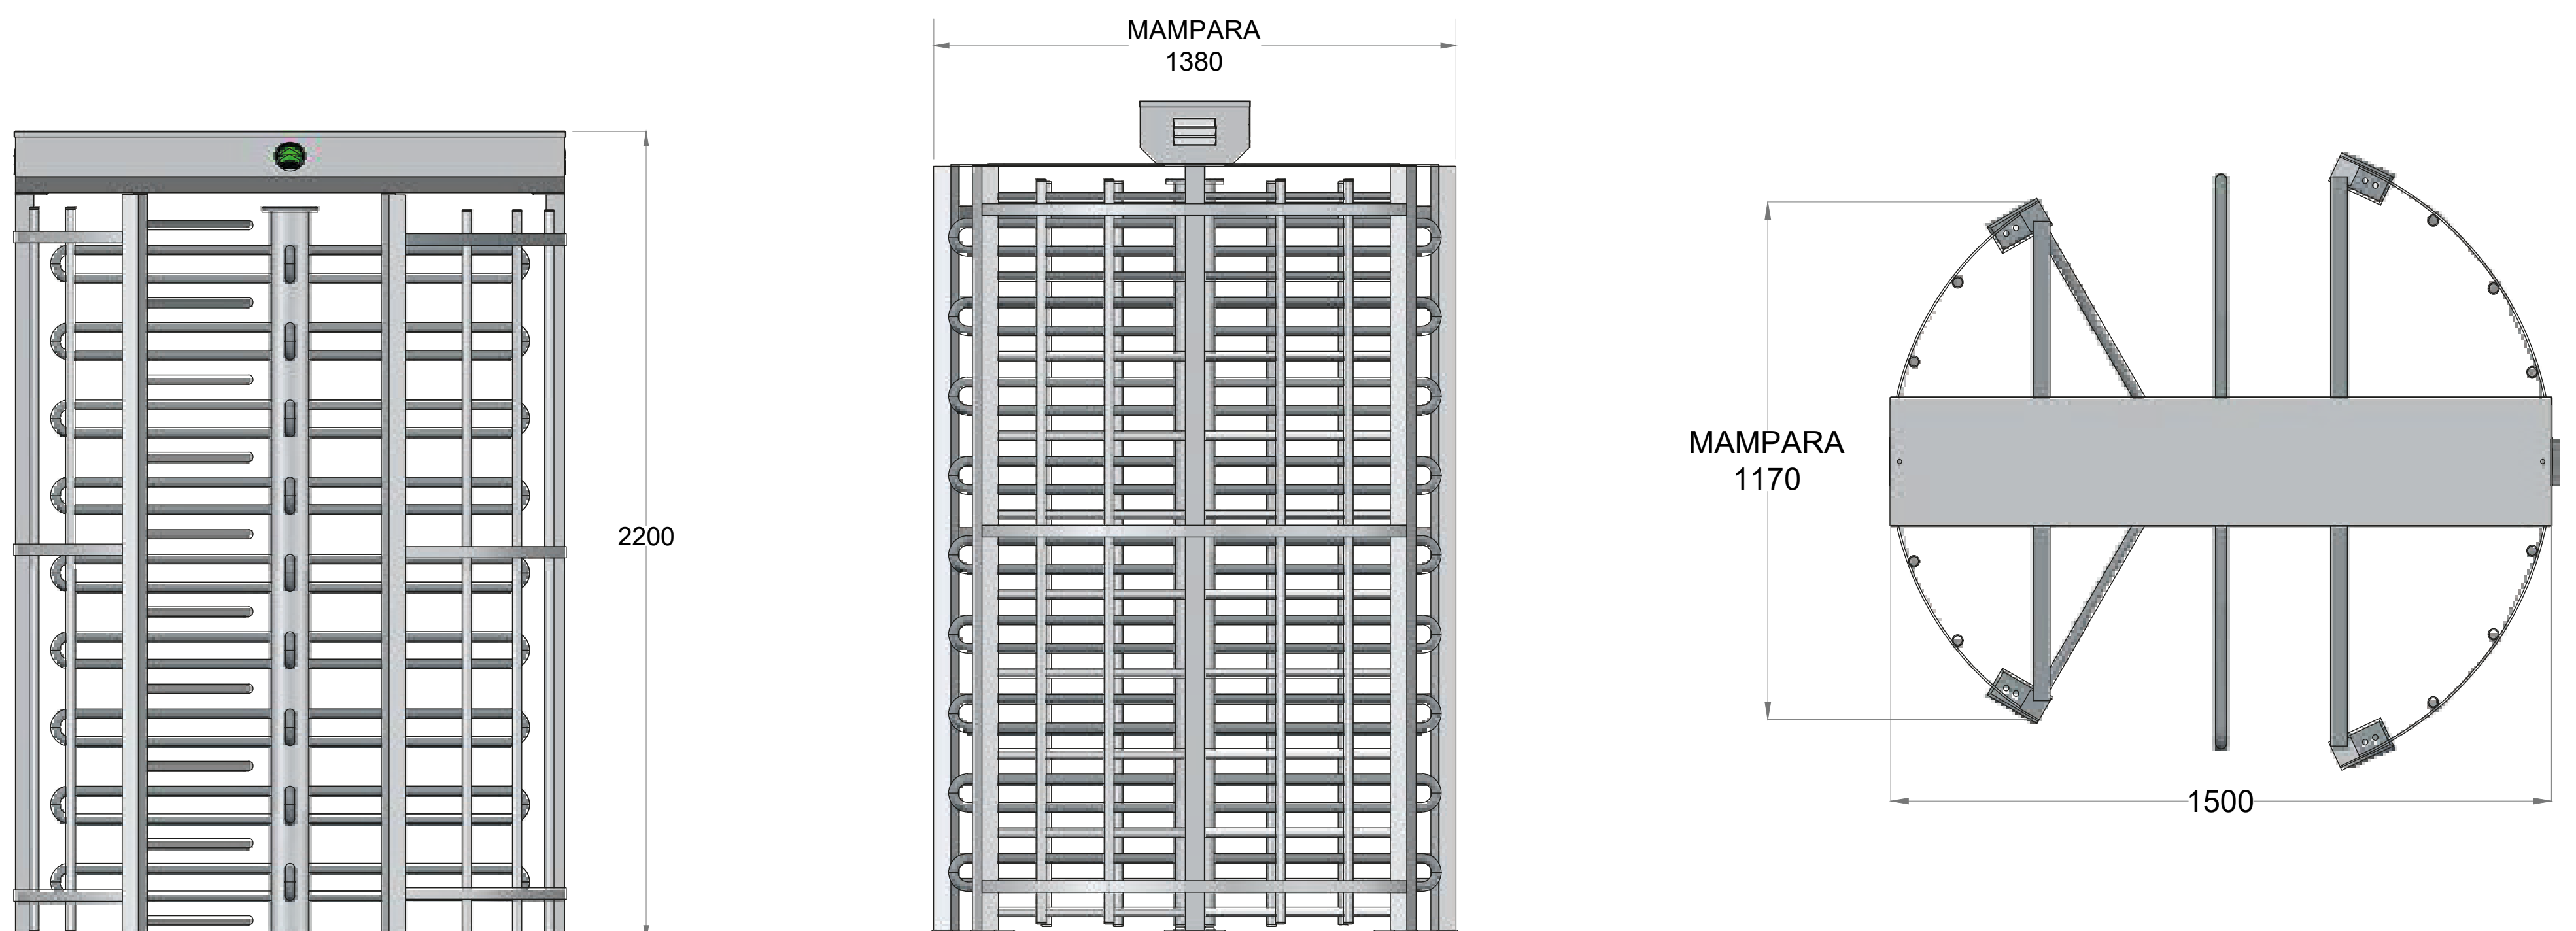

CONTROL DE ACCESO

Lector de código QR

Lector Smart card

Lector biométrico

Teclado numérico

Reconocimiento facial