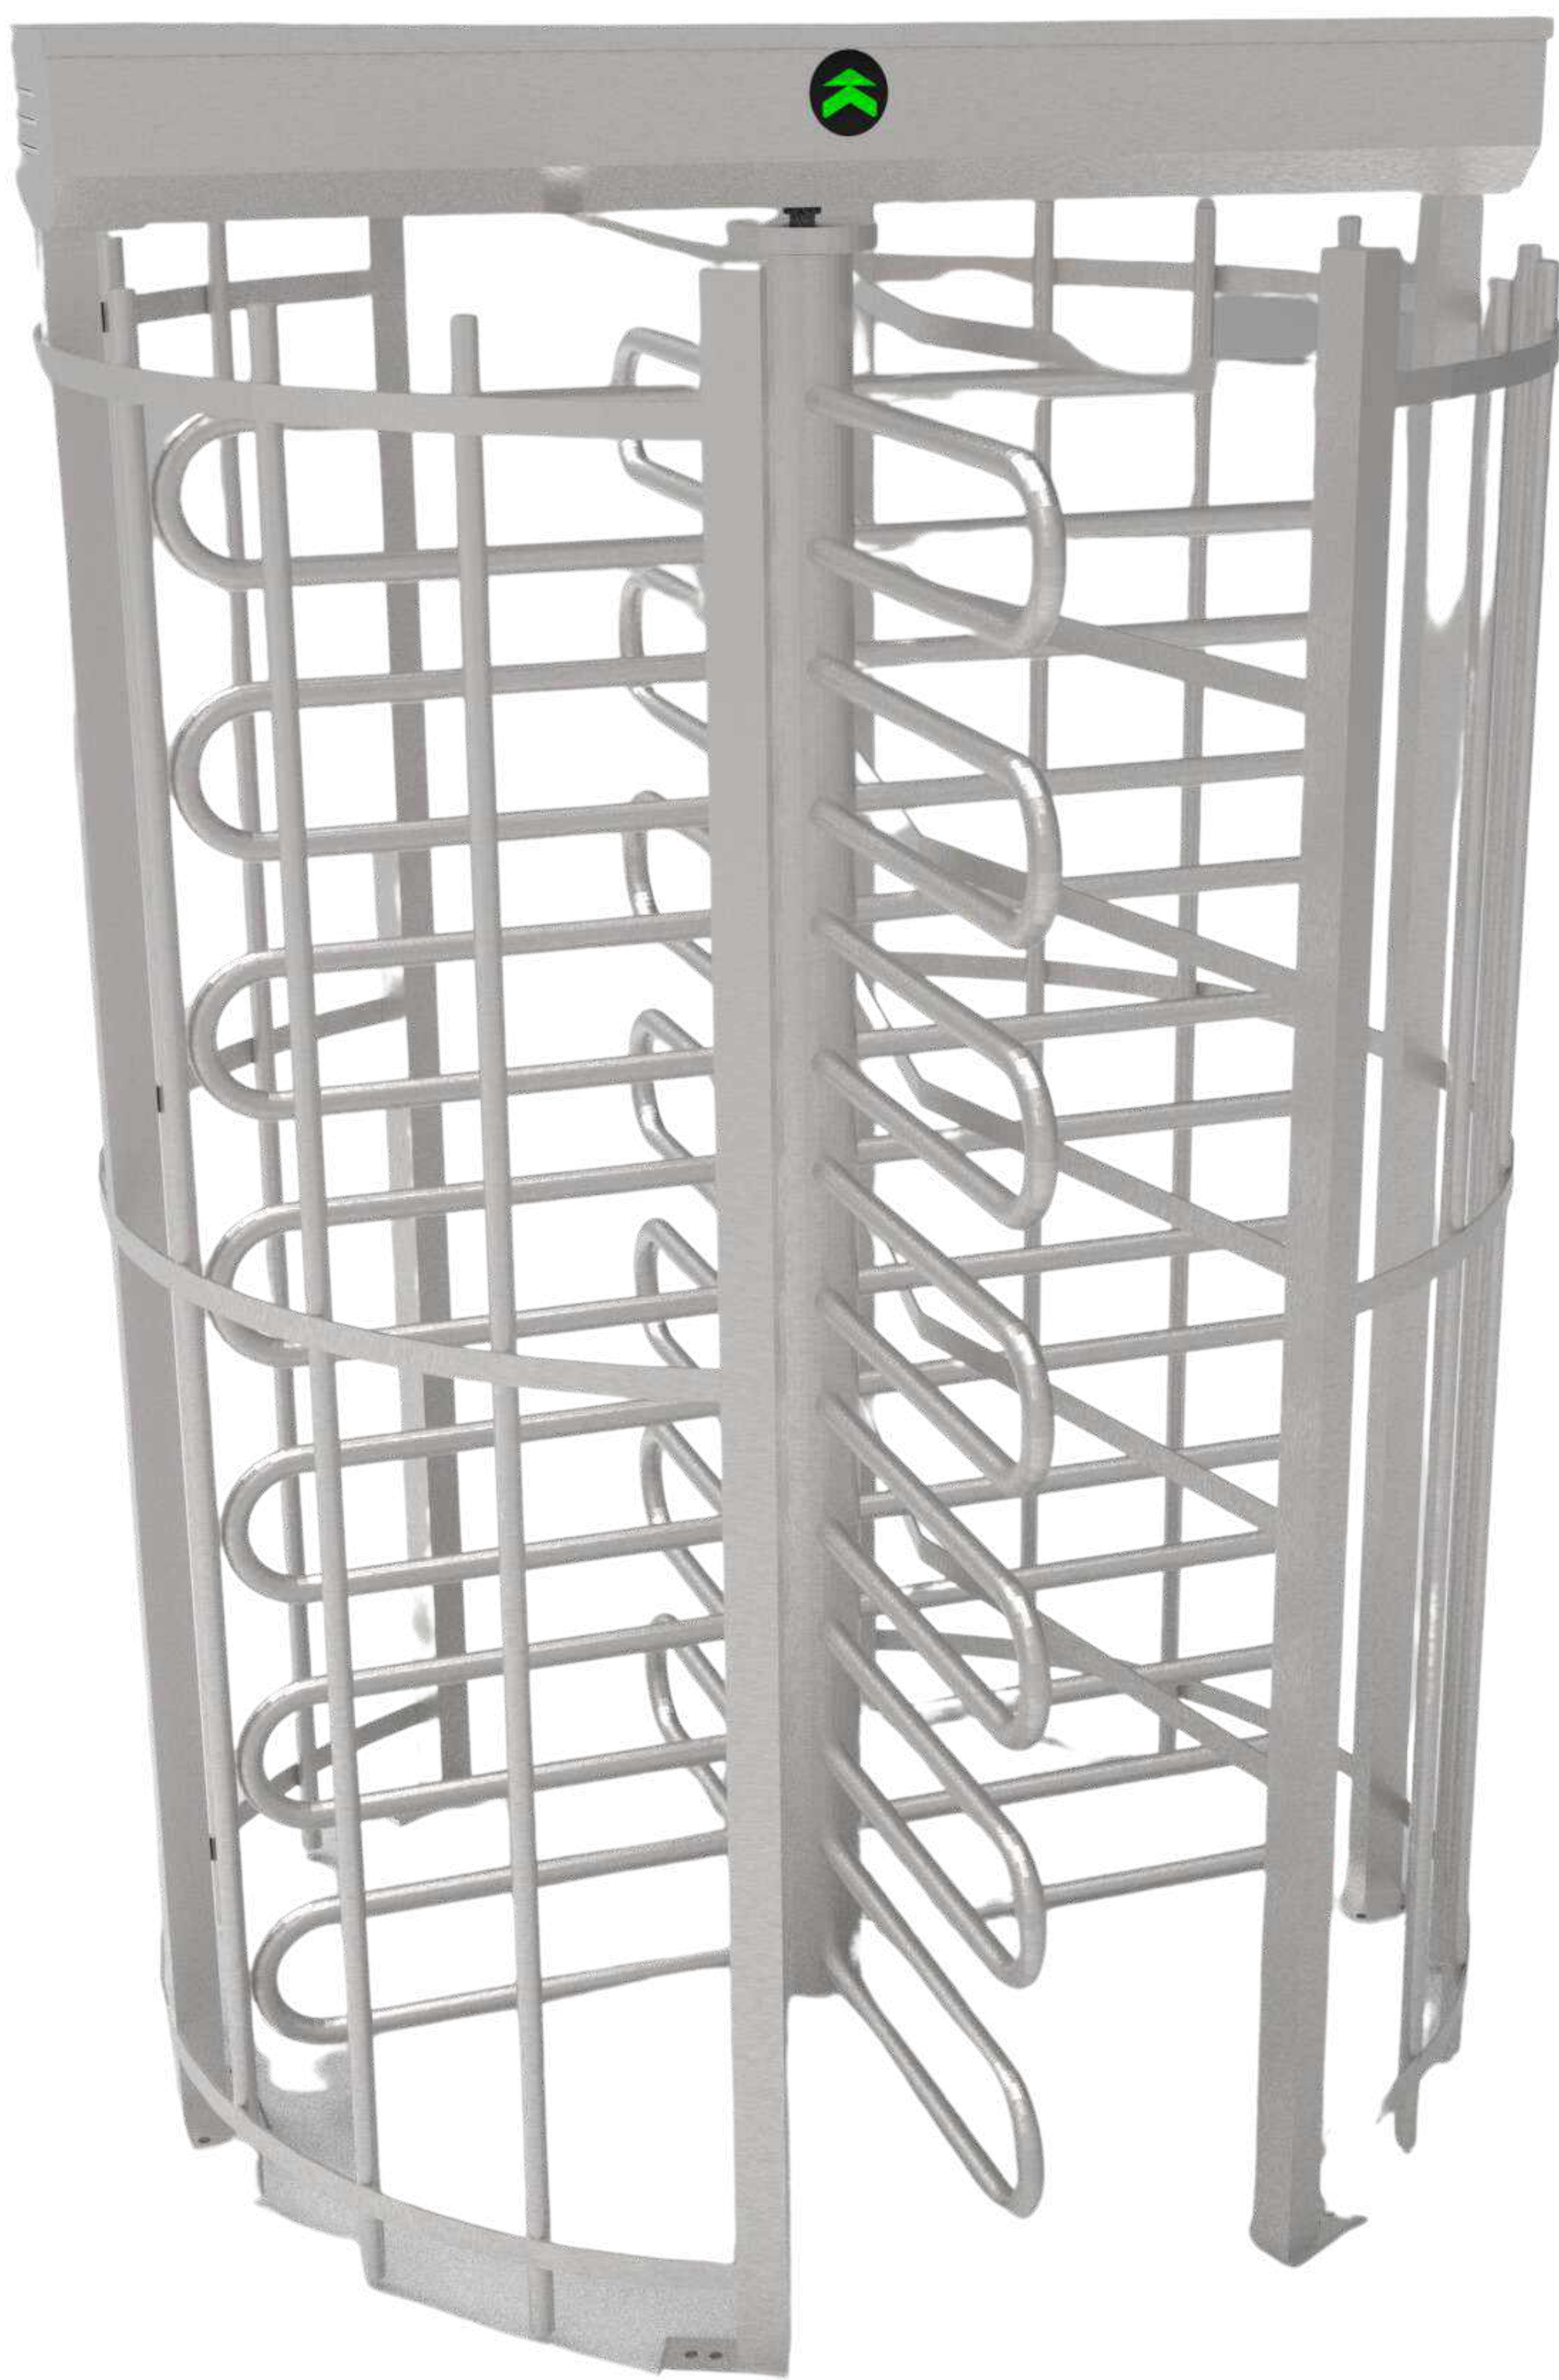

TORNIQUETES DE ALTURA COMPLETA 4 BRAZOS

MODELO DG 980

Colores disponibles:

INSTALACIONES

Se pueden fabricar en acero inoxidable y al carbón

Estaciones de metro

Estadios deportivos

Empresas y condominos

Gimnasios

Instituciones educativas

Fabricado en acero inoxidable, con árbol de 4 brazos tipo clip, configuración unidireccional o bidireccional; este equipo permite el acceso y control ordenado de personas en espacios reducidos.

Características:

Mecanismo: Mecanismo siempre abierto

Material: Acero inoxidable y en acero al carbón, con pintura electrostática.

Base de brazos: Curvado en forma de clip

Tipo de rotor: Arbol de 4 grupos de aspas con 90° de separación

Consumo: 120 W

Operación de solenoides: 12 Volts

Ambiente de trabajo: Interior/Exterior

Dimensiones: 150 x 220 cm

Peso: 220 Kg

Alimentación: 110 - 120 AC

Tipos de accionamiento

Medidas: